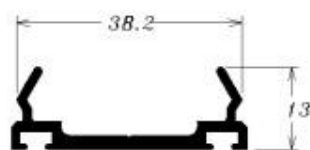

alumiplast

FACHADA CORTINA

AL-34
0.329 kg/m

AL-35
0.380kg/m

AL-36
1.210 kg/m