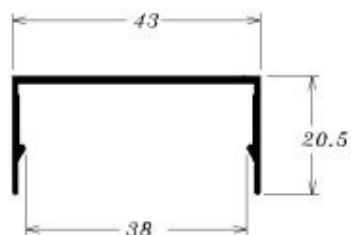

alumiplast

FACHADA CORTINA

AL-34
0.329 kg/m

AL-35
0.380kg/m

AL-36
1.210 kg/m