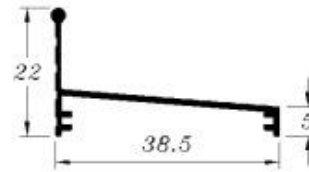

alumiplast

SOROBOX

AL-70
0.452 kg/m

AL-71
0.257 kg/m

AL-72
0.188 kg/m

AL-73
0.219 kg/m

AL-74
0.158 kg/m