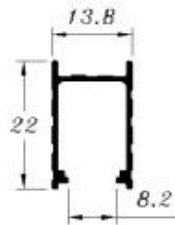

alumiplast

SOROBOX

AL-70
0.452 kg/m

AL-71
0.257 kg/m

AL-72
0.188 kg/m

AL-73
0.219 kg/m

AL-74
0.158 kg/m