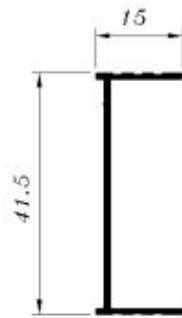

alumiplast

SOROBOX

AL-70
0.452 kg/m

AL-71
0.257 kg/m

AL-72
0.188 kg/m

AL-73
0.219 kg/m

AL-74
0.158 kg/m